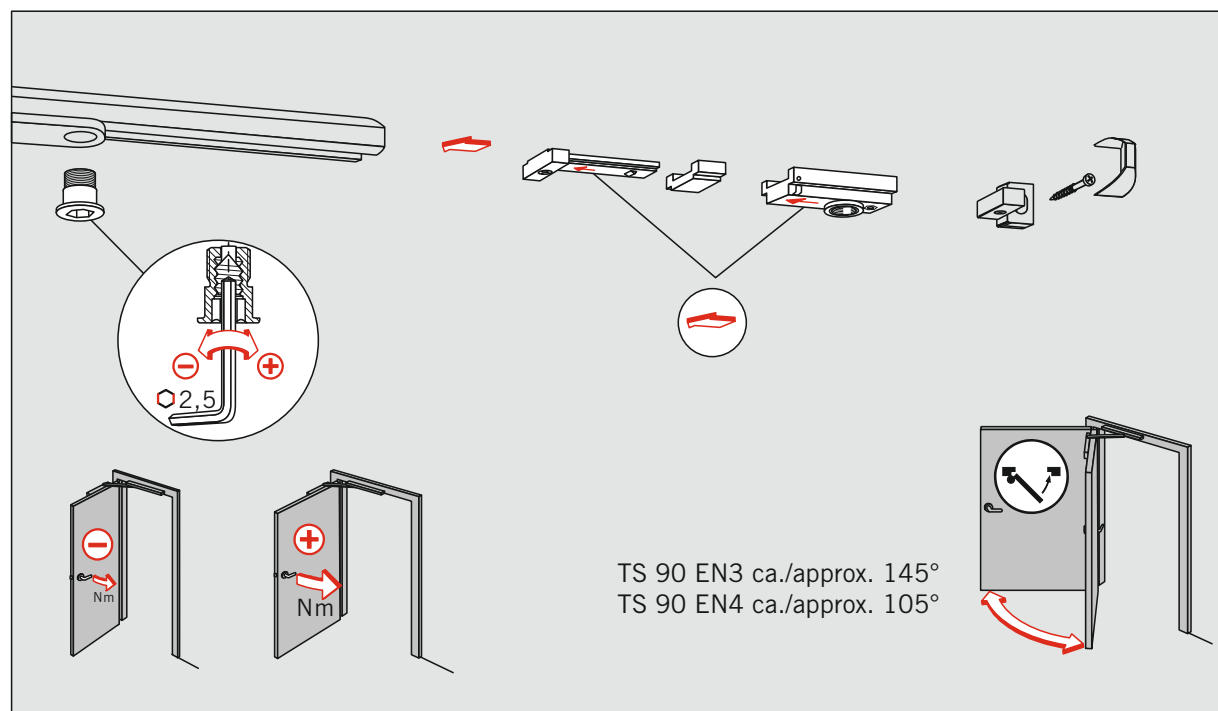

TS 90 Impulse  
Rastfeststelleinheit / Hold-open unit

WN 056453-45532, 10/19

Änderungen vorbehalten  
Subject to change without notice