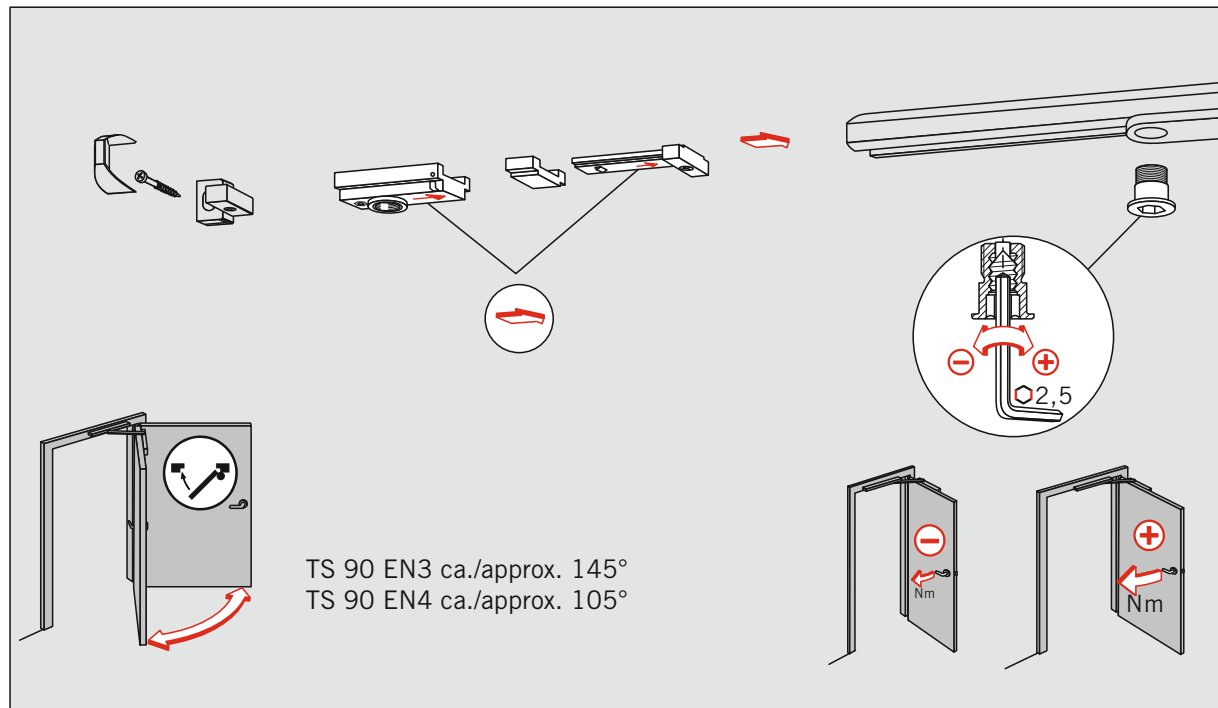

TS 90 Impulse  
Rastfeststelleinheit / Hold-open unit

WN 056453-45532, 10/19

Änderungen vorbehalten  
Subject to change without notice