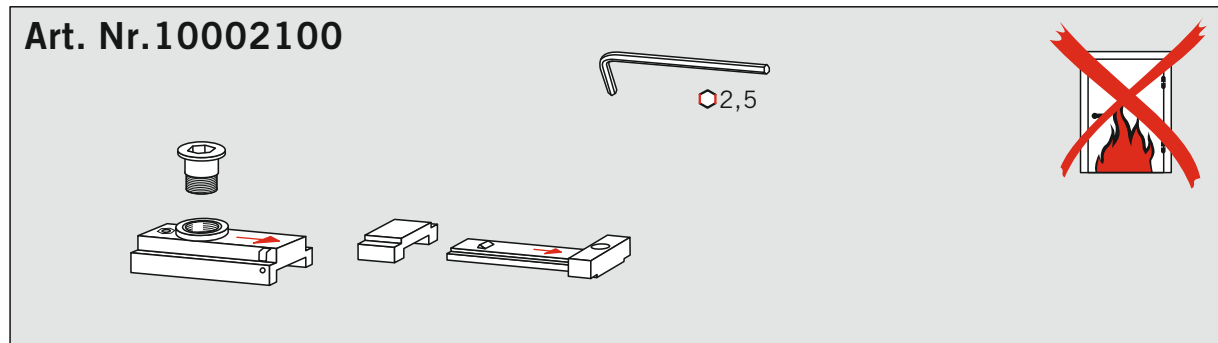

TS 90 Impulse  
Rastfeststelleinheit / Hold-open unit

WN 056453-45532, 10/19

Änderungen vorbehalten  
Subject to change without notice